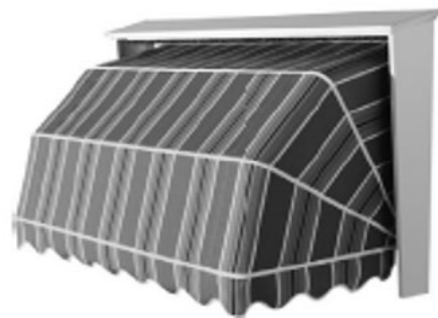

Markiezen

Markies aluminium

Prijstabel

Uitval (mm)	800	1000	1150	1350	1500	Meerprijs bovenkap
Slagen →		5	5	5	5	Alu kap
Doeklengte (mm) →	1400	1800	2200	2500	3200	classic
Breedte↓						
1000	876	981	1039	1174	1348	131
1200	913	1024	1074	1219	1396	140
1400	945	1063	1121	1258	1435	149
1600	977	1106	1168	1309	1522	156
1800	1013	1135	1216	1356	1548	166
2000	1048	1181	1251	1409	1580	175
2200	1081	1219	1298	1446	1627	201
2400	1114	1258	1345	1500	1674	210
2600	1147	1292	1385	1543	1717	218
2800	1181	1334	1430	1587	1764	226
3000	1222	1377	1479	1633	1814	236
3200	1250	1409	1519	1685	1861	244
3400	1282	1450	1566	1732	1901	253
3600	1316	1490	1609	1782	1951	280
3800	1353	1504	1659	1825	1999	288
4000	1385	1569	1699	1872	2049	296
4200	1421	1598	1746	1919	2089	306
4400	2014	2191	2354	2529	2703	314
Markiezen boven 4400 mm breed voorzien van zwaar profiel						
4600	2057	2249	2394	2578	2750	323
4800	2083	2281	2439	2620	2800	331
5000	2117	2318	2489	2671	2844	340
5200	2162	2355	2537	2734	2918	349
5400	2205	2397	2574	2753	2960	358
5600	2338	2521	2724	2914	3098	365
5800	2383	2563	2755	2948	3145	375
6000	2669	2853	3048	3240	3420	384

Standaard uitvoering

Kleur	RAL 9010, RAL 9001
Doek	Tibelly acryldoek
Bediening	Koord (incl. koordkatrollen, kikker en koordgeleiders)

Meerprijs zijschotten (per paar)

Hoogte	1050	1200	1350	1500	1660*
	168	168	192	197	319,00

*Niet in technisch zilver

Kleur	€	Doek	p/m²	€
Standaard kleuren	0,00	Tibelly	p/m²	0,00
Overige kleuren	+30%	Dickson Orchestra	p/m²	5,80
		Dickson Jacquard	p/m²	34,60
Handbediening	€	Acryl doek verlijmd i.p.v. gestikt	p/m²	9,20
Standaard bovenlangs	0,00			
Onderlangs incl. slijtstroken	61,00	Volant		€
Binnenbediening	35,00	Standaard volant schulp 15 cm		0,00
		Rechte volant		0,00
Elektrische bediening	€			
Somfy LT 12	191,00	Afwerkband stof + siernagels		64,00
Somfy Sunilus io	447,00	Borstelprofiel	p/m	27,00
		Tussenpoot aluminium		242,00