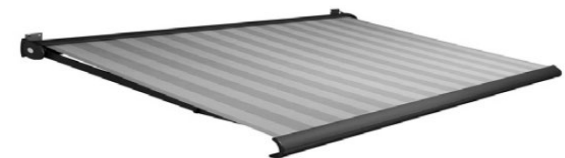

Standaard armen

Uitval	1500	2000	2500	3000	3500
Min. schermbreedte	1890	2460	3030	3600	3840

Gelijkbenige armen

Uitval	2500	3000
Min. schermbreedte	2800	3300

Meerprijzen en opties

Kleur	€	Doek		€
Technisch zilver	0,00	Tibelly	p/m²	0,00
RAL 9010	0,00	Tibelly Uni XL	p/m²	4,50
RAL 9001	0,00	Dickson Orchestra	p/m²	5,80
RAL 7016 structuur	0,00	Dickson Jacquard	p/m²	34,60
Overige kleuren (afdekkappen standaard in zwart geleverd)	+25%	Dickson Max (watervast, niet verlijmbaar)	p/m²	26,20
		Acryl doek verlijmd i.p.v. gestikt	p/m²	9,20

Elektrische bediening	€	Volant i.c.m. doek		€
Somfy Sunea io (5 m kabel wit)	60,00	Tibelly	p/m	29,95
		Dickson Orchestra	p/m	56,70
		Dickson Jacquard	p/m	75,00
		Dickson Max (watervast)	p/m	67,90

Optie kabellengte	€	Toebehoren		€
5 m Kabel aan Somfy motor gemonteerd	24,90	Gelijkbenige armen		0,00
10 m Kabel aan Somfy motor gemonteerd	42,20	Muurplaat 230 mm		86,40
3 m Kabel zwart aan Somfy motor gemonteerd RTS/io	28,10	Muurstrip (565 mm met bevestigingsset)	p/set	274,40
3 m Kabel zwart aan Somfy motor gemonteerd RTS/io	42,20	Alu Muurstrip (550 mm met bevestigingsset)	p/set	275,00
		Alu Muurstrip (850 mm met bevestigingsset)	p/set	315,00

Standaard uitvoering

Kleur	TZ, RAL 9010, RAL 9001, RAL 7016 str.
Doek	Tibelly acryldoek
Bediening	Somfy Orea WT (3 m kabel wit)