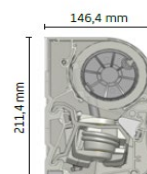

Min. breedte	Gelijkbenige armen	
Uitval	2500	3000
Motor	3090	3590
Oogwindwerk	3135	3635

Meerprijzen en opties

Kleur	€	Doek	€
Technisch zilver	0,00	Tibelly	p/m² 0,00
RAL 9010	0,00	Tibelly Uni XL	p/m² 4,50
RAL 9001	0,00	Dickson Orchestra	p/m² 5,80
Overige kleuren (afdekkappen standaard in zwart geleverd)	+25%	Dickson Jacquard	p/m² 34,60
		Dickson Max (watervast, niet verlijmbaar max. 2500 mm uitval)	p/m² 26,20
		Acryl doek verlijmd i.p.v. gestikt	p/m² 9,20
Handbediening*	€	Volant i.c.m. doek	€
Oogwindwerk (incl. draaistang 1600 mm)	-237,40	Tibelly	p/m 29,95
<i>*alleen mogelijk bij afmetingen binnen het dikgedrukte kader</i>		Dickson Orchestra	p/m 56,70
Elektrische bediening	€	Dickson Jacquard	p/m 75,00
Somfy Sunea io (5 m kabel wit)	60,00	Dickson Max (watervast)	p/m 67,90
Optie kabellengte	€	Toebehoren	€
5 m Kabel aan Somfy motor gemonteerd	24,90	Gelijkbenige armen	0,00
10 m Kabel aan Somfy motor gemonteerd	42,20	Extra muursteen Bella 195 mm	p/stuk 37,80
3 m Kabel zwart aan Somfy motor gemonteerd RTS/io	28,10	Extra muursteen Bella 500 mm	p/stuk 108,00
3 m Kabel zwart aan Somfy motor gemonteerd RTS/io	42,20	Alu Muurstrip (550 mm met bevestigingsset)	p/set 275,00
		Alu Muurstrip (850 mm met bevestigingsset)	p/set 315,00

Standaard uitvoering

Standaard uitvoering	
Kleur	TZ, RAL 9010, RAL 9001
Doek	Tibelly acryl doek
Bediening	Somfy Orea WT (3 m kabel wit)