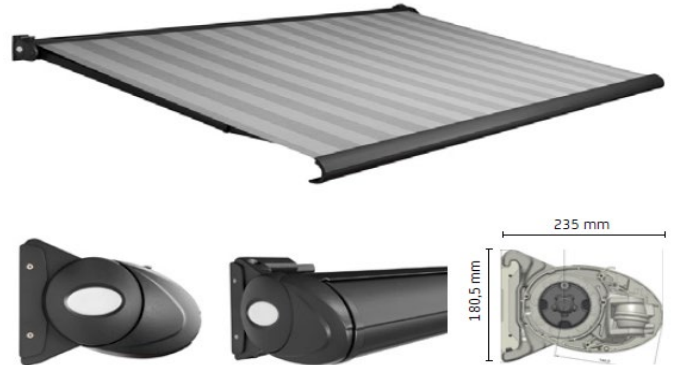

Standaard armen

Uitval	1500	2000	2500	3000
Min. schermbreedte	1920	2490	3060	3630

Gelijkbenige armen

Uitval	2500	3000
Min. schermbreedte	2830	3330

Meerprijzen en opties

Kleur	€	Doek	€
Technisch zilver	0,00	Tibelly	p/m² 0,00
RAL 9010	0,00	Tibelly Uni XL	p/m² 4,50
RAL 9001	0,00	Dickson Orchestra	p/m² 5,80
RAL 7016 structuur (bij 2000, 2500, 3000 mm uitval)	0,00	Dickson Jacquard	p/m² 34,60
RAL 9005 structuur* (bij 2500, 3000 mm uitval)	0,00	Dickson Max (watervast, niet verlijmbaar)	p/m² 26,20
<i>*niet leverbaar met gelijkbenige armen</i>		Acryl doek verlijmd i.p.v. gestikt	p/m² 9,20
Overige kleuren (afdekkappen standaard in zwart geleverd)	+25%		
		Volant i.c.m. doek	€
		Tibelly	p/m 29,95
		Dickson Orchestra	p/m 56,70
		Dickson Jacquard	p/m 75,00
		Dickson Max (watervast)	p/m 67,90
		Toebehoren	€
		Gelijkbenige armen	0,00
		Alu Muurstrip (550 mm met bevestigingsset)	p/set 275,00
		Alu Muurstrip (850 mm met bevestigingsset)	p/set 315,00
Optie kabellengte	€		
5 m Kabel aan Somfy motor gemonteerd	24,90		
10 m Kabel aan Somfy motor gemonteerd	42,20		
3 m Kabel zwart aan Somfy motor gemonteerd RTS/io	28,10		
3 m Kabel zwart aan Somfy motor gemonteerd RTS/io	42,20		

Standaard uitvoering

Kleur	TZ, RAL 9010, RAL 9001, RAL 7016 str., RAL 9005 str.
Doek	Tibelly acryldoek
Bediening	Somfy Orea WT (3 m kabel wit)