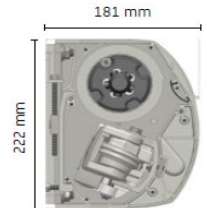

Standaard armen

Uitval	1500	2000	2500	3000
Min. schermbreedte	1875	2445	3025	3585

Gelijkbenige armen

Uitval		2500	3000
Min. schermbreedte		2840	3300

Meerprijzen en opties

Kleur	€	Doek		€
Technisch zilver	0,00	Tibelly	p/m²	0,00
RAL 9001	0,00	Tibelly Uni XL	p/m²	4,50
RAL 7016 structuur	0,00	Dickson Orchestra	p/m²	5,80
		Dickson Jacquard	p/m²	34,60
		Dickson Max (watervast, niet verlijmbaar)	p/m²	26,20
		Acryl doek verlijmd i.p.v. gestikt	p/m²	9,20
Handbediening*	€	Volant i.c.m. doek		€
Oogwindwerk (incl. draaistang 1600 mm)	-237,40	Tibelly	p/m	29,95
i.c.m. RAL 7016 structuurlak	-146,60	Dickson Orchestra	p/m	56,70
<i>*alleen mogelijk bij afmetingen binnen het dikgedrukte kader</i>		Dickson Jacquard	p/m	75,00
		Dickson Max (watervast)	p/m	67,90
Elektrische bediening	€	Toebehoren		€
Somfy Sunea io (5 m kabel wit)	60,00	Gelijkbenige armen		0,00
		Muurstrip (565 mm met bevestigingsset)	p/set	274,40
Optie kabellengte	€	Alu Muurstrip (550 mm met bevestigingsset)	p/set	275,00
5 m Kabel aan Somfy motor gemonteerd	24,90	Alu Muurstrip (850 mm met bevestigingsset)	p/set	315,00
10 m Kabel aan Somfy motor gemonteerd	42,20	Plafondsteunen (T-stuk niet in RAL 7016 str.)	p/set	219,30
3 m Kabel zwart aan Somfy motor gemonteerd RTS/io	28,10			
5 m Kabel zwart aan Somfy motor gemonteerd RTS/io	42,20			

Standaard uitvoering

Kleur	TZ, RAL 9001, RAL 7016 str.
Doek	Tibelly acryldoek
Bediening	Somfy Orea WT (3 m kabel wit)