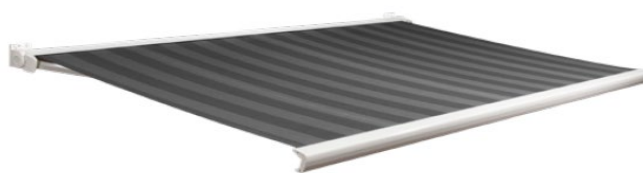

Linea

Prijstabel

Uitval (mm) →	1500	2000	2500	3000
Doeklengte (mm) →	1500	2000	2500	3000
Breedte (mm) ↓				
2500	2456	2537		
2750	2478	2562		
3000	2494	2584	2643	
3250	2506	2607	2737	
3500	2525	2649	2750	2917
3750	2631	2764	2930	3057
4000	2653	2788	2944	3072
4250	2770	2906	3055	3187
4500	2808	2930	3068	3201
4750	2926	3055	3180	3313
5000	2944	3076	3263	3476
5250	3063	3197	3376	3587
5500	3076	3217	3391	3602
5750	3194	3340	3502	
6000	3209	3360	3582	

Min. breedte	Standaard armen			
Uitval	1500	2000	2500	3000
Motor	1885	2455	3025	3595
Oogwindwerk	1915	2485	3055	3625

Min. breedte	Gelijkbenige armen			
Uitval			2500	3000
Motor			2795	3295
Oogwindwerk			2825	3325

Standaard uitvoering

Kleur	TZ, RAL 9010, RAL 9001
Doek	Tibelly acryldoek
Bediening	Somfy Orea WT (3 m kabel wit)

Meerprijzen en opties

Kleur	€	Doek	€
Technisch zilver	0,00	Tibelly	p/m² 0,00
RAL 9010	0,00	Tibelly Uni XL	p/m² 4,50
RAL 9001	0,00	Dickson Orchestra	p/m² 5,80
Overige kleuren (afdekkappen stand. in zwart geleverd)	+25%	Dickson Jacquard	p/m² 34,60
		Dickson Max (watervast, niet verlijmbaar)	p/m² 26,20
		Acryl doek verlijmd i.p.v. gestikt	p/m² 9,20
Handbediening*	€	Volant i.c.m. doek	€
Oogwindwerk (incl. draaistang 1600 mm)	-237,40	Tibelly	p/m 29,95
<i>*alleen mogelijk bij afmetingen binnen het dikgedrukte kader</i>		Dickson Orchestra	p/m 56,70
Elektrische bediening	€	Dickson Jacquard	p/m 75,00
Somfy Sunea io (5 m kabel wit)	60,00	Dickson Max (watervast)	p/m 67,90
Optie kabellengte	€	Toebehoren	€
5 m Kabel aan Somfy motor gemonteerd	24,90	Gelijkbenige armen	0,00
10 m Kabel aan Somfy motor gemonteerd	42,20	Muurstrip (565 mm met bevestigingsset)	p/set 274,40
3 m Kabel zwart aan Somfy motor gemonteerd RTS/io	28,10	Alu Muurstrip (550 mm met bevestigingsset)	p/set 275,00
3 m Kabel zwart aan Somfy motor gemonteerd RTS/io	42,20	Alu Muurstrip (850 mm met bevestigingsset)	p/set 315,00
		Plafondsteunen	p/set 148,00