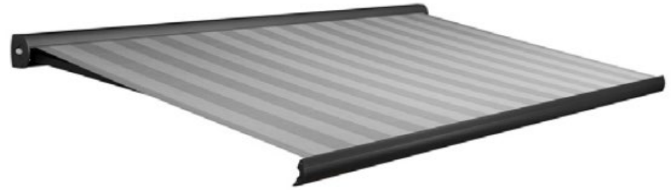

Standaard armen

Uitval	1500	2000	2500	3000
Min. schermbreedte	1875	2445	3025	3585

Gelijkbenige armen

Uitval		2500	3000
Min. schermbreedte		2840	3300

Meerprijzen en opties

Kleur	€	Doek		€
Technisch zilver	0,00	Tibelly	p/m²	0,00
RAL 9001	0,00	Tibelly Uni XL	p/m²	4,50
RAL 7016 structuur	0,00	Dickson Orchestra	p/m²	5,80
		Dickson Jacquard	p/m²	34,60
		Dickson Max (watervast, niet verlijmbaar)	p/m²	26,20
		Acryl doek verlijmd i.p.v. gestikt	p/m²	9,20
Handbediening*	€	Volant i.c.m. doek		€
Oogwindwerk (incl. draaistang 1600 mm)	-237,40	Tibelly	p/m	29,95
i.c.m. RAL 7016 structuurlak	-146,60	Dickson Orchestra	p/m	56,70
<i>*alleen mogelijk bij afmetingen binnen het dikgedrukte kader</i>		Dickson Jacquard	p/m	75,00
		Dickson Max (watervast)	p/m	67,90
Elektrische bediening	€	Toebehoren		€
Somfy Sunea io (5 m kabel wit)	60,00	Gelijkbenige armen		0,00
		Muurstrip (565 mm met bevestigingsset)	p/set	274,40
Optie kabellengte	€	Alu Muurstrip (550 mm met bevestigingsset)	p/set	275,00
5 m Kabel aan Somfy motor gemonteerd	24,90	Alu Muurstrip (850 mm met bevestigingsset)	p/set	315,00
10 m Kabel aan Somfy motor gemonteerd	42,20	Plafondsteunen (T-stuk niet in RAL 7016 str.)	p/set	219,30
3 m Kabel zwart aan Somfy motor gemonteerd RTS/io	28,10			
5 m Kabel zwart aan Somfy motor gemonteerd RTS/io	42,20			

Standaard uitvoering

Kleur	TZ, RAL 9001, RAL 7016 str.
Doek	Tibelly acryldoek
Bediening	Somfy Orea WT (3 m kabel wit)