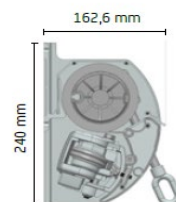

Picca

Prijstabel

Uitval (mm) →	1500	2000	2500	3000
Doeklengte (mm) →	1500	2000	2500	3000
Breedte (mm) ↓				
2500	1856	1918		
2750	1862	1926		
3000	1871	1939	2051	
3250	1896	1986	2066	2113
3500	1919	2011	2080	2127
3750	1963	2051	2135	2177
4000	2004	2102	2197	2251
4250	2039	2135	2230	2281
4500	2072	2171	2265	2317
4750	2127	2228	2333	2392
5000	2177	2290	2397	2461
5250	2216	2305	2430	
5500	2224	2317	2459	

Standaard armen

Uitval	1500	2000	2500	3000
Min. schermbreedte	1875	2445	3025	3585

Gelijkbenige armen

Uitval		2500	3000
Min. schermbreedte		2750	3300

Standaard uitvoering

Kleur	TZ, RAL 9001, RAL 7016 str.
Doek	Tibelly acryldoek
Bediening	Somfy Orea WT (3 m kabel wit)

Meerprijzen en opties

Kleur	€	Doek		€
Technisch zilver	0,00	Tibelly	p/m²	0,00
RAL 9001	0,00	Tibelly Uni XL	p/m²	4,50
RAL 7016 structuur	0,00	Dickson Orchestra	p/m²	5,80
		Dickson Jacquard	p/m²	34,60
		Dickson Max (watervast, niet verlijmbaar)	p/m²	26,20
		Acryl doek verlijmd i.p.v. gestikt	p/m²	9,20
Handbediening*	€	Volant i.c.m. doek		€
Oogwindwerk (incl. draaistang 1600 mm)	-237,40	Tibelly	p/m	29,95
<i>*alleen mogelijk bij afmetingen binnen het dikgedrukte kader</i>		Dickson Orchestra	p/m	56,70
Elektrische bediening	€	Dickson Jacquard	p/m	75,00
Somfy Sunea io (5 m kabel wit)	60,00	Dickson Max (watervast)	p/m	67,90
Optie kabellengte	€	Toebehoren		€
5 m Kabel aan Somfy motor gemonteerd	24,90	Gelijkbenige armen		0,00
10 m Kabel aan Somfy motor gemonteerd	42,20	Muurstrip (565 mm met bevestigingsset)	p/set	274,40
3 m Kabel zwart aan Somfy motor gemonteerd RTS/io	28,10	Alu Muurstrip (550 mm met bevestigingsset)	p/set	275,00
5 m Kabel zwart aan Somfy motor gemonteerd RTS/io	42,20	Alu Muurstrip (850 mm met bevestigingsset)	p/set	315,00
		Plafondsteunen (T-stuk niet in RAL 7016 str.)	p/set	127,50