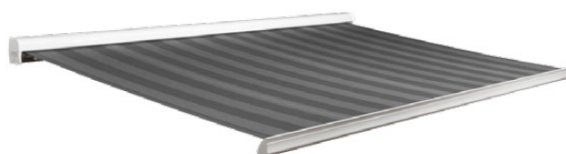

Min. breedte	Gelijkbenige armen	
Uitval	2500	3000
Motor	3090	3590
Oogwindwerk	3135	3635

Meerprijzen en opties

Kleur	€	Doek	€
Technisch zilver	0,00	Tibelly	p/m² 0,00
RAL 9010	0,00	Tibelly Uni XL	p/m² 4,50
RAL 9001	0,00	Dickson Orchestra	p/m² 5,80
Overige kleuren (afdekkappen standaard in zwart geleverd)	+25%	Dickson Jacquard	p/m² 34,60
		Dickson Max (watervast, niet verlijmbaar max. 2500 mm uitval)	p/m² 26,20
		Acryl doek verlijmd i.p.v. gestikt	p/m² 9,20
Handbediening*	€	Volant i.c.m. doek	€
Oogwindwerk (incl. draaistang 1600 mm)	-237,40	Tibelly	p/m 29,95
<i>*alleen mogelijk bij afmetingen binnen het dikgedrukte kader</i>		Dickson Orchestra	p/m 56,70
Elektrische bediening	€	Dickson Jacquard	p/m 75,00
Somfy Sunea io (5 m kabel wit)	60,00	Dickson Max (watervast)	p/m 67,90
Optie kabellengte	€	Toebehoren	€
5 m Kabel aan Somfy motor gemonteerd	24,90	Gelijkbenige armen	0,00
10 m Kabel aan Somfy motor gemonteerd	42,20	Extra muursteen Bella 195 mm	p/stuk 37,80
3 m Kabel zwart aan Somfy motor gemonteerd RTS/io	28,10	Extra muursteen Bella 500 mm	p/stuk 108,00
3 m Kabel zwart aan Somfy motor gemonteerd RTS/io	42,20	Alu Muurstrip (550 mm met bevestigingsset)	p/set 275,00
		Alu Muurstrip (850 mm met bevestigingsset)	p/set 315,00

Standaard uitvoering

Standaard uitvoering	
Kleur	TZ, RAL 9010, RAL 9001
Doek	Tibelly acryl doek
Bediening	Somfy Orea WT (3 m kabel wit)