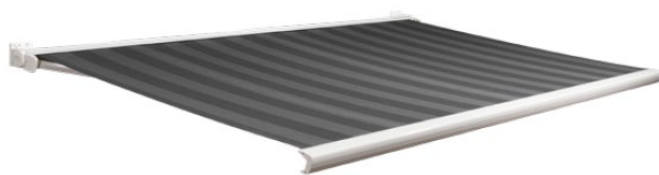

Min. breedte	Standaard armen			
Uitval	1500	2000	2500	3000
Motor	1885	2455	3025	3595
Oogwindwerk	1915	2485	3055	3625

Min. breedte	Gelijkbenige armen			
Uitval			2500	3000
Motor			2795	3295
Oogwindwerk			2825	3325

Meerprijzen en opties

Kleur	€	Doek		€
RAL 9001	0,00	Tibelly	p/m²	0,00
RAL 7016 structuur (niet bij 1500 mm uitval)	0,00	Tibelly Uni XL	p/m²	4,50
		Dickson Orchestra	p/m²	5,80
Handbediening*	€	Dickson Jacquard	p/m²	34,60
Oogwindwerk (incl. draaistang 1600 mm)	-237,40	Dickson Max (watervast, niet verlijmbaar)	p/m²	26,20
<i>*alleen mogelijk bij afmetingen binnen het dikgedrukte kader.</i>				
<i>Oogwindwerk is niet mogelijk i.c.m. Ral 7016 str.</i>				
		Volant i.c.m. doek		€
		Tibelly	p/m	29,95
Elektrische bediening	€	Dickson Orchestra	p/m	56,70
Somfy Sunea io (5 m kabel wit)	60,00	Dickson Jacquard	p/m	75,00
		Dickson Max (watervast)	p/m	67,90
Optie kabellengte	€	Toebehoren		€
5 m Kabel aan Somfy motor gemonteerd	24,90	Gelijkbenige armen		0,00
10 m Kabel aan Somfy motor gemonteerd	42,20	Muurstrip (565 mm met bevestigingsset)	p/set	274,40
3 m Kabel zwart aan Somfy motor gemonteerd RTS/io	28,10	Alu Muurstrip (550 mm met bevestigingsset)	p/set	275,00
5 m Kabel zwart aan Somfy motor gemonteerd RTS/io	42,20	Alu Muurstrip (850 mm met bevestigingsset)	p/set	315,00
		Plafondsteunen	p/set	148,00

Standaard uitvoering

Kleur	RAL 9001 en RAL 7016 str.
Doek	Tibelly acryldoek
Bediening	Somfy Orea WT (3 m kabel wit)