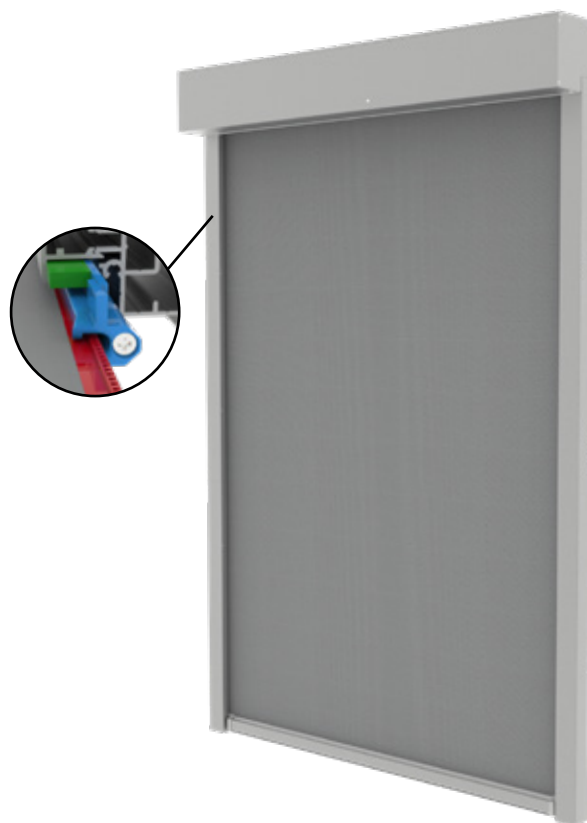

**SOLID** <sup>®</sup>  
**SCREEN**

Niche en Niche XS

Uw zonweringdealer:

# SOLID<sup>®</sup> SCREEN

## Niche en Niche XS

De SolidScreen Niche en Niche XS onderscheiden zich door de manier van montage. Wanneer er bij nieuwbouw gedacht wordt aan zonwering, zijn de Niche en Niche XS ideaal te plaatsen. Maar ook als uw woning eenmaal staat is het mogelijk de screens te plaatsen.

De kast van de screen wordt in de nis of spouw geïntegreerd, waardoor de kast niet meer zichtbaar is aan de buitenzijde. Zo behoudt de gevel een strakke uitstraling, ongeacht of de screen geopend of gesloten is.