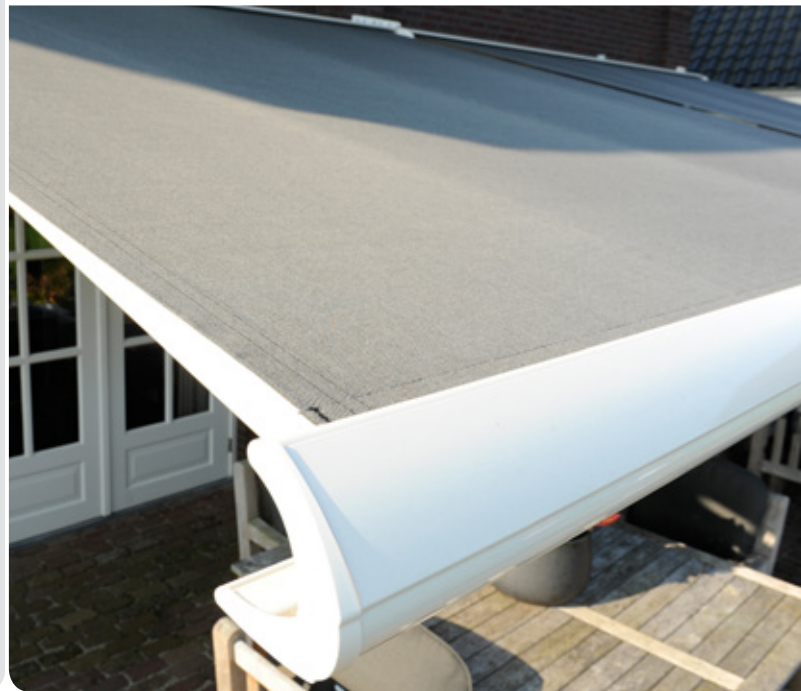

Oliva[®]

Terrasscherm

Uw zonweringdealer:

Oliva®

De Oliva onderscheidt zich dankzij zijn olijfvormige uiterlijk, unieke stelbaarheid en groot formaat. Dat maakt dat de Oliva in bijna elke denkbare situatie te plaatsen is. Als grote broer van de Gota is ook de Oliva in gesloten stand een aangenaam aanzien aan uw gevel. Bent u op zoek naar een stijlvol en hoogwaardig terrascherm, dan is de Oliva de oplossing voor u.

Kenmerken

- Doek volledig beschermd door cassette
- Groot schaduwoppervlakte bij maximale afmeting
- Uniek olijfvormige vormgeving
- Beschikbaar met of zonder volant
- Beschikbaar met hand- of elektrische bediening

Kleuren

Maximale afmetingen

	Breedte	Uitval
Oliva	6500 mm	3000 mm
Oliva	6000 mm	3500 mm

Montage

Muurmontage
Plafondmontage

Certificeringen