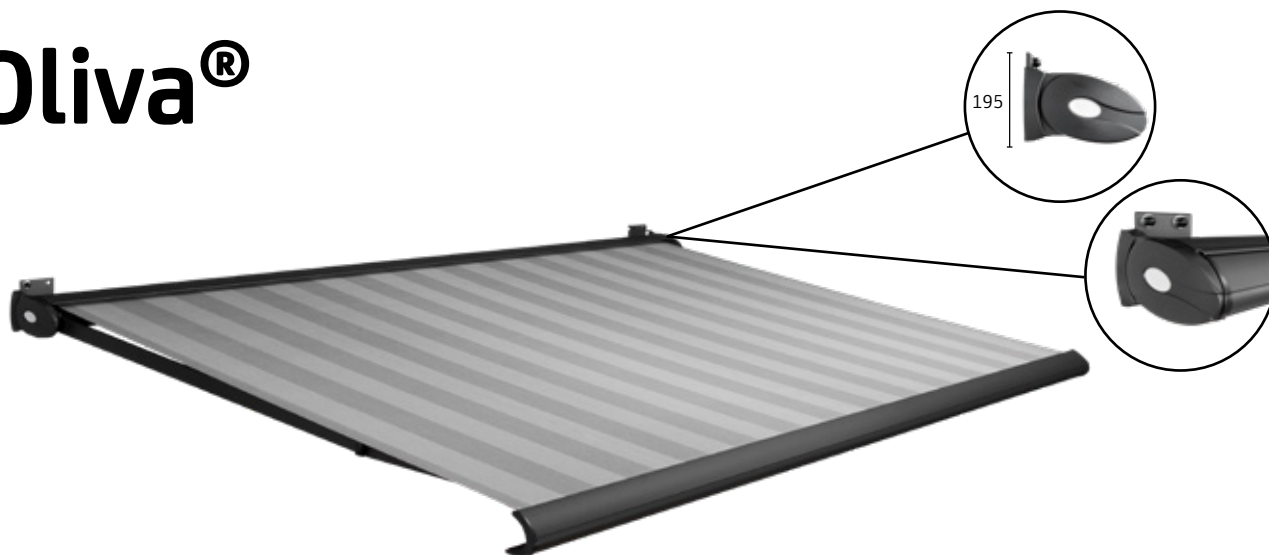

Oliva[®]

Terrasscherm

Uw zonweringdealer:

Oliva®

De Oliva onderscheidt zich dankzij zijn olijfvormige uiterlijk, unieke stelbaarheid en groot formaat. Dat maakt dat de Oliva in bijna elke denkbare situatie te plaatsen is. Als grote broer van de Gota is ook de Oliva in gesloten stand een aangenaam aanzien aan uw gevel. Bent u op zoek naar een stijlvol en hoogwaardig terrascherm, dan is de Oliva de oplossing voor u.

Kenmerken

- Doek volledig beschermd door cassette
- Groot schaduwoppervlakte bij maximale afmeting
- Uniek olijfvormige vormgeving
- Beschikbaar met of zonder volant
- Beschikbaar met hand- of elektrische bediening

Kleuren

Maximale afmetingen

	Breedte	Uitval
Oliva	6500 mm	3000 mm
Oliva	6000 mm	3500 mm

Montage

Muurmontage
Plafondmontage

Certificeringen