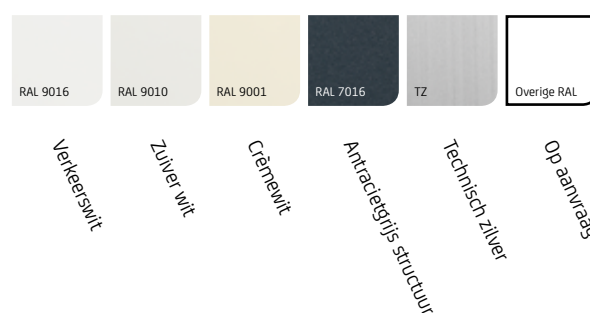

Oliva[®]

Terrasscherm

Uw zonweringdealer:

Oliva®

De Oliva onderscheidt zich dankzij zijn olijfvormige uiterlijk, unieke stelbaarheid en groot formaat. Dat maakt dat de Oliva in bijna elke denkbare situatie te plaatsen is. Als grote broer van de Gota is ook de Oliva in gesloten stand een aangenaam aanzien aan uw gevel. Bent u op zoek naar een stijlvol en hoogwaardig terrascherm, dan is de Oliva de oplossing voor u.

Kenmerken

- Doek volledig beschermd door cassette
- Groot schaduwoppervlakte bij maximale afmeting
- Uniek olijfvormige vormgeving
- Beschikbaar met of zonder volant
- Beschikbaar met hand- of elektrische bediening

Kleuren

Maximale afmetingen

	Breedte	Uitval
Oliva	6500 mm	3000 mm
Oliva	6000 mm	3500 mm

Montage

Muurmontage
Plafondmontage

Certificeringen