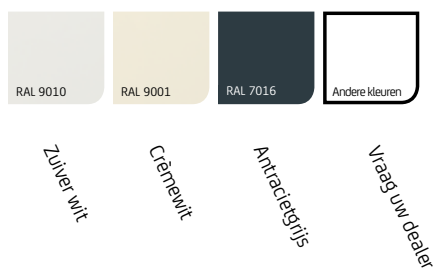

Standaard verkrijgbaar in 11 kleuren, op aanvraag is iedere RAL-kleur mogelijk. De juiste combinatie maakt dat het rolluik perfect bij de kleur van uw kozijn of gevel past.

### Kasten

Varimaxx (schuin)

Formabo (rond)

### Kleuren