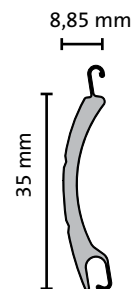

### Kenmerken

- Meest compacte lamel van Alulux
- Tot 40% kleinere kast
- Ideaal onder dakgoot, in nis of dakkapel
- Standaard Silent Fin geleiders

### Kasten

Varimaxx (schuin)

Formabo (rond)

### Lamelgegevens

Lamelhoogte	35 mm
Lameldikte	8,85 mm
Onderlijst	Mini of design
Max. oppervlak	6 m <sup>2</sup>