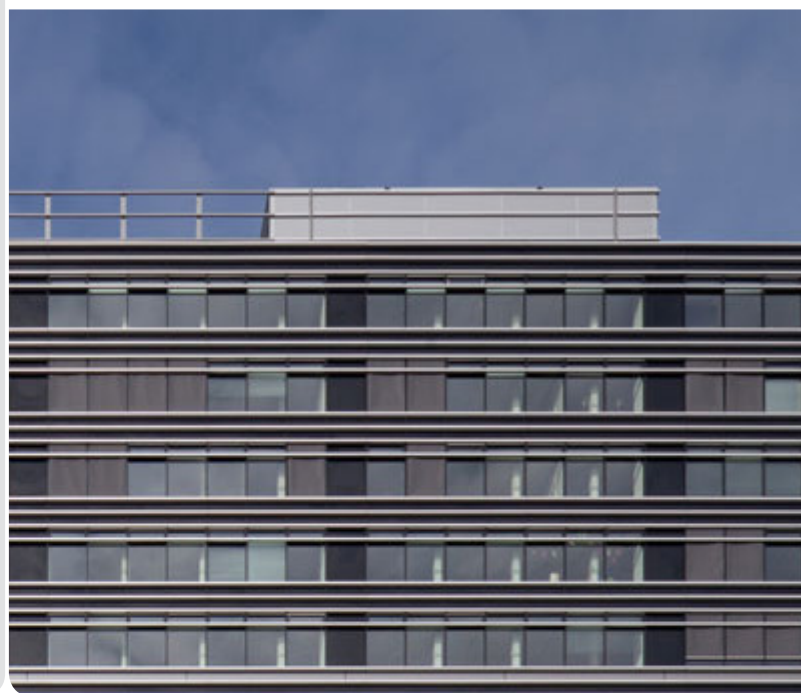

Excellent[®] screen

Windvast

Uw Excellent[®] screen dealer:

Excellent® screen

Windvast

De Excellent screen windvast, zoals de naam doet vermoeden blinkt deze screen uit in windbestendigheid. Door de hoge wind weerstand is de windvast uitstekend toepasbaar op grote hoogten, zoals een kantoorpand of appartementencomplex. Het is dan ook geen verrassing dat dit product veelal als projectzonwering wordt toegepast. U kunt echter als particulier ook van de voordelen profiteren.

Standaard verkrijgbaar in 3 kleuren, op aanvraag is echter iedere RAL-kleur te leveren. Daarnaast heeft u keuze uit 48 screendoeken.

Kenmerken

- Warmte- en lichtwerend
- Instapmodel windvaste verticale zonwering
- Windvast door unieke samenstelling profielen
- Op grote hoogten te plaatsen

Kleuren*

Kasten**

Afgeschuind met lip

Vierkant

Halfrond

Rond

Maximale afmetingen

	Breedte	Hoogte
Excellent® screen windvast	3000 mm	2000 mm
Excellent® screen windvast	2000 mm	2500 mm