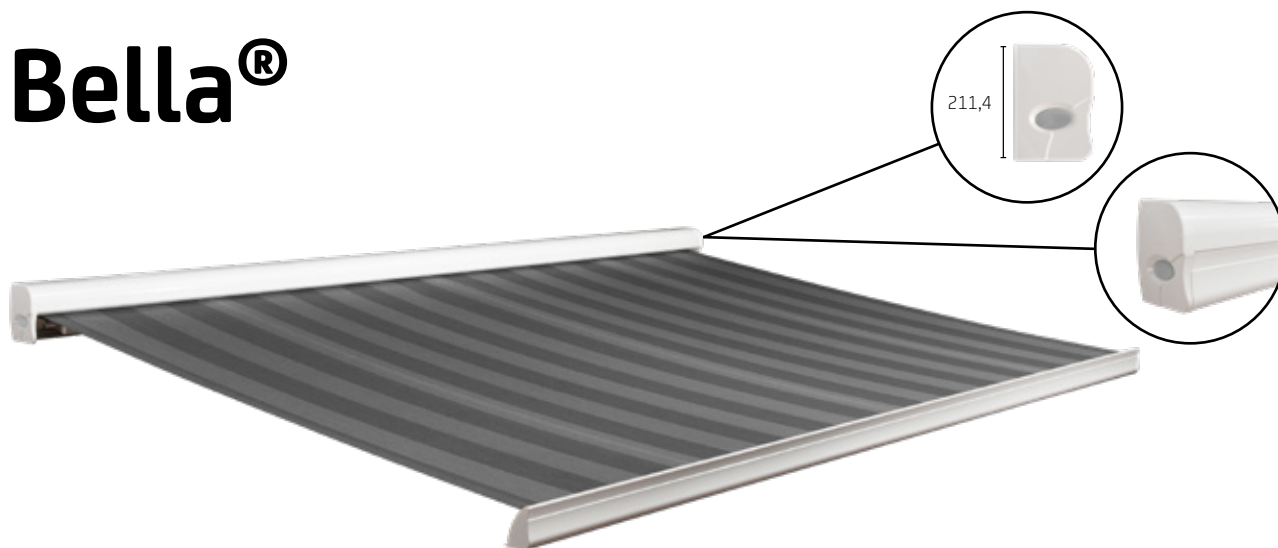

# Bella®

De Bella, het woord zegt het al. Deze Italiaanse schone is voor de fijnproever op het gebied van geveldesign. De fraai vormgegeven cassette biedt zowel in gesloten als open stand een mooi aanzicht. Dit terrasscherm combineert design en kwaliteit als geen ander. Bent u op zoek naar een stilistisch en hoogwaardig terrasscherm, dan is de Bella de oplossing voor u.

## Kenmerken

- Doek volledig beschermd door cassette
- Muurbevestiging weggewerkt achter scherm
- Fraai compact design
- Leverbaar met of zonder volant
- Beschikbaar met hand- of elektrische bediening

## Maximale afmetingen

	Breedte	Uitval
Bella®	6500 mm	2500 mm
Bella®	6250 mm	3000 mm