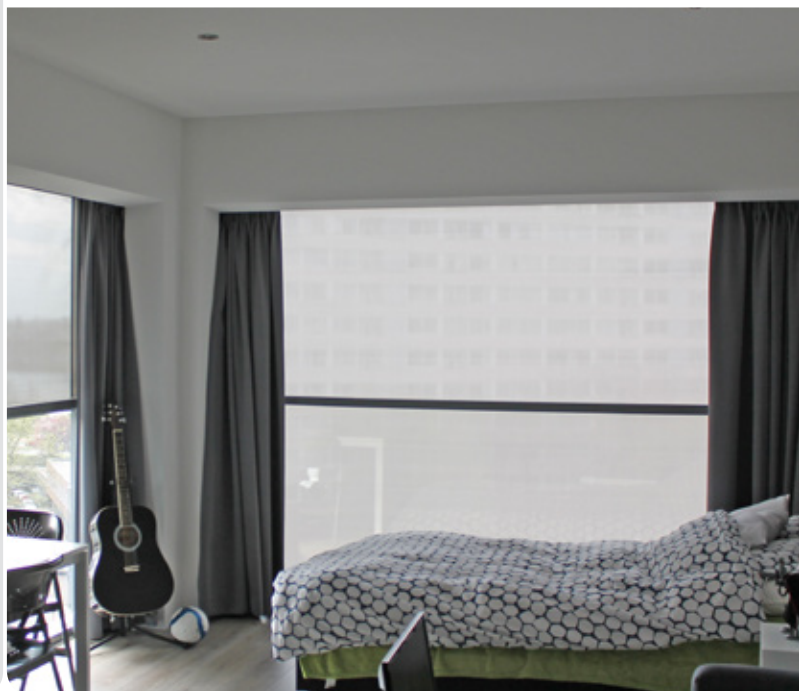

SOLID [®]
SCREEN
XS

Uw SolidScreen® dealer:

SOLID SCREEN[®]

XS

De SolidScreen XS wordt gekenmerkt door zijn extra smalle zijgeleiders van 35 mm. Esthetisch verantwoord en eenvoudig in montage, zonder afbreuk te doen aan de vele voordelen van de SolidScreen. Ook bij de XS is de keuze aan opties groot.

Het maakt de SolidScreen XS de keuze van architecten en wordt daardoor veelal toegepast als projectzonwering. Dat het hier uitsluitend voor bedoeld is, is echter een misvatting. De SolidScreen XS is ook uitermate geschikt als zonwering voor uw woning.

Kenmerken

-  Warmte- en lichtwerend
-  Blijvend zicht naar buiten
-  Bespaart tot ± 30% aan energie
-  Windvast tot 145 km/h
-  Extra smalle zijgeleiders

Kasten**

Afgeschuind met lip

Afgeschuind

Vierkant met lip

Vierkant

Afgerond

Kleuren*

Maximale afmetingen

	Breedte	Hoogte
SolidScreen XS	4000 mm	3000 mm
SolidScreen XS	3000 mm	3500 mm

*Licht gedrukte kleur niet standaard leverbaar.

**Niet alle kasten (en bijbehorende profielen) standaard in bovengenoemde kleuren beschikbaar.