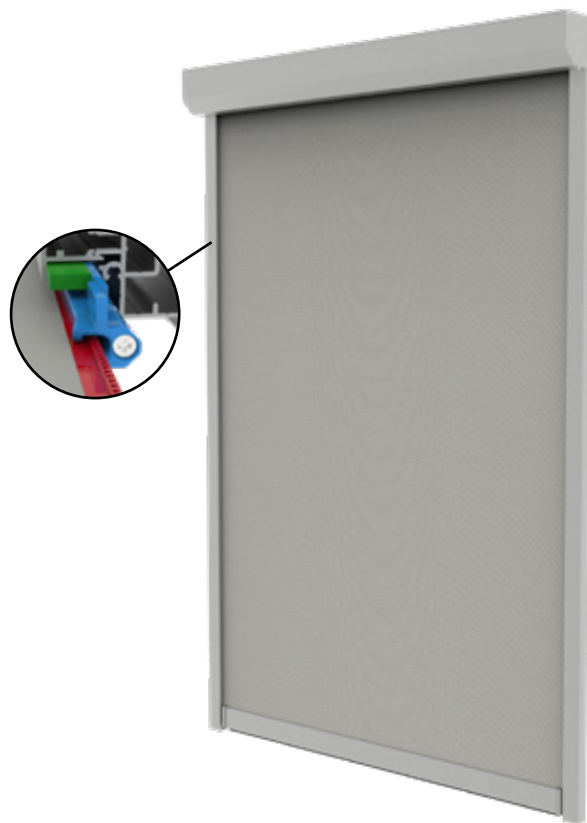

SOLID [®]
SCREEN
XS

Uw SolidScreen® dealer:

SOLID SCREEN[®]

XS

De SolidScreen XS wordt gekenmerkt door zijn extra smalle zijgeleiders van 35 mm. Esthetisch verantwoord en eenvoudig in montage, zonder afbreuk te doen aan de vele voordelen van de SolidScreen. Ook bij de XS is de keuze aan opties groot.

Het maakt de SolidScreen XS de keuze van architecten en wordt daardoor veelal toegepast als projectzonwering. Dat het hier uitsluitend voor bedoeld is, is echter een misvatting. De SolidScreen XS is ook uitermate geschikt als zonwering voor uw woning.

Kenmerken

-  Warmte- en lichtwerend
-  Blijvend zicht naar buiten
-  Bespaart tot ± 30% aan energie
-  Windvast tot 145 km/h
-  Extra smalle zijgeleiders

Kasten**

Afgeschuind met lip

Afgeschuind

Vierkant met lip

Vierkant

Afgerond

Kleuren*

Maximale afmetingen

	Breedte	Hoogte
SolidScreen XS	4000 mm	3000 mm
SolidScreen XS	3000 mm	3500 mm

*Licht gedrukte kleur niet standaard leverbaar.

**Niet alle kasten (en bijbehorende profielen) standaard in bovengenoemde kleuren beschikbaar.