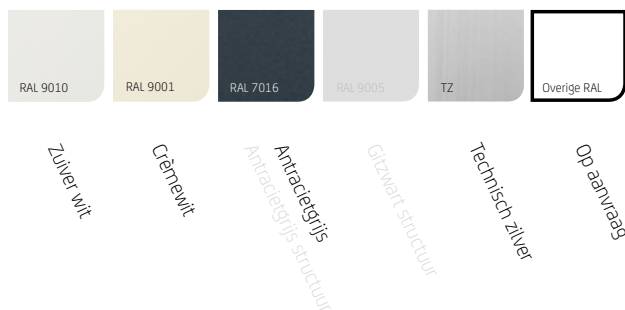

SOLID SCREEN®
Niche en Niche XS

Uw SolidScreen® dealer:

SOLID[®] SCREEN

Niche en Niche XS

De SolidScreen Niche en Niche XS onderscheiden zich door de manier van montage. Wanneer er bij nieuwbouw gedacht wordt aan zonwering, zijn de Niche en Niche XS ideaal te plaatsen. Maar ook als uw woning eenmaal staat is het mogelijk de screens te plaatsen.

De kast van de screen wordt in de nis of spouw geïntegreerd, waardoor de kast niet meer zichtbaar is aan de buitenzijde. Zo behoudt de gevel een strakke uitstraling, ongeacht of de screen geopend of gesloten is. Naast het plaatsen van standaard geleiders is het ook mogelijk diepe geleiders te plaatsen die de spouw afdichten (afbeelding achter en ommezijde linksonder).

Kenmerken

-  Warmte- en lichtwerend
-  Blijvend zicht naar buiten
-  Bespaart tot ± 30% aan energie
-  Windvast tot 145 km/h
-  In te bouwen in nis of spouw

Kleuren*

Kasten**

Maximale afmetingen

	Breedte	Hoogte
SolidScreen Niche	5000 mm	2000 mm
SolidScreen Niche	3000 mm	3500 mm
SolidScreen Niche (XS)	4000 mm	3000 mm

*Licht gedrukte kleuren niet standaard leverbaar.

**Licht gedrukte kasten niet leverbaar bij dit type SolidScreen.