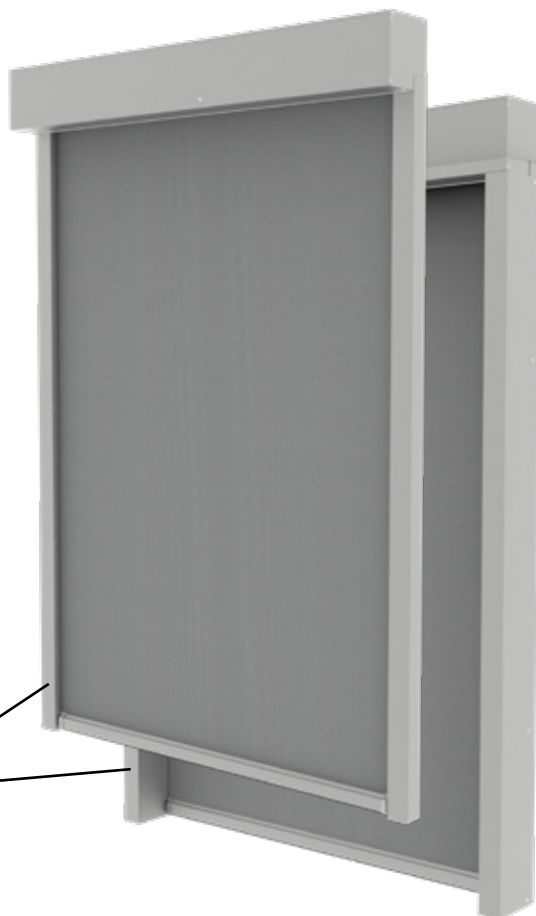

SOLID SCREEN®
Niche en Niche XS

Uw SolidScreen® dealer:

SOLID[®] SCREEN

Niche en Niche XS

De SolidScreen Niche en Niche XS onderscheiden zich door de manier van montage. Wanneer er bij nieuwbouw gedacht wordt aan zonwering, zijn de Niche en Niche XS ideaal te plaatsen. Maar ook als uw woning eenmaal staat is het mogelijk de screens te plaatsen.

De kast van de screen wordt in de nis of spouw geïntegreerd, waardoor de kast niet meer zichtbaar is aan de buitenzijde. Zo behoudt de gevel een strakke uitstraling, ongeacht of de screen geopend of gesloten is. Naast het plaatsen van standaard geleiders is het ook mogelijk diepe geleiders te plaatsen die de spouw afdichten (afbeelding achter en ommezijde linksonder).

Kenmerken

-  Warmte- en lichtwerend
-  Blijvend zicht naar buiten
-  Bespaart tot ± 30% aan energie
-  Windvast tot 145 km/h
-  In te bouwen in nis of spouw

Kleuren*

Kasten**

Maximale afmetingen

	Breedte	Hoogte
SolidScreen Niche	5000 mm	2000 mm
SolidScreen Niche	3000 mm	3500 mm
SolidScreen Niche (XS)	4000 mm	3000 mm

*Licht gedrukte kleuren niet standaard leverbaar.

**Licht gedrukte kasten niet leverbaar bij dit type SolidScreen.