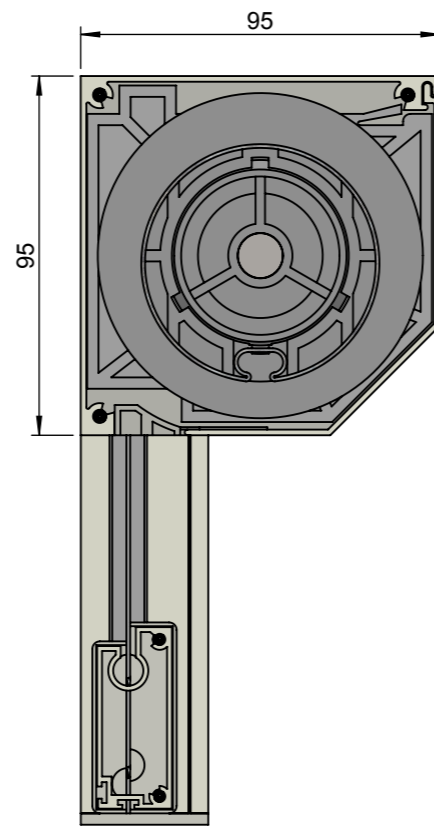

Achteraanzicht

Doorsnede

Vooraanzicht (rechterzijde)

Zijaanzicht rechts

Zij- en tussengeleider(s)

Onderlijsten

Onderaanzicht

Benaming:
Solidscreen 95 schuin

Project:
Bestek

Datum:
04-02-2013

Schaal:
1:2

AVZ ALUMINIUM
TOEPASSINGEN

Formaat: **A3** Maatv: mm

Tekeningnummer:
sscr95sch

Revisie:
00