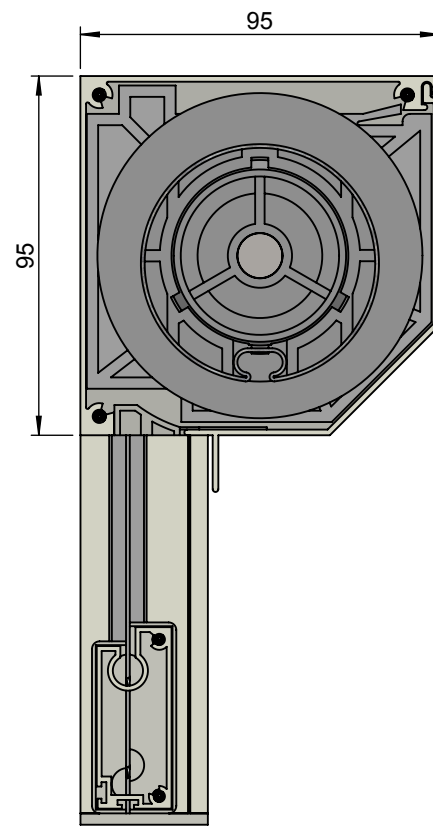

Achteraanzicht

Doorsnede

Voorraanzicht (rechterzijde)

Zijaanzicht rechts

Zij- en tussengeleider(s)

Onderlijsten

Onderaanzicht

Benaming: <b>Solidscreen 95 schuin met lip</b>	Project: <b>Bestek</b>	Datum: <b>04-02-2013</b>	Schaal: <b>1:2</b>
<b>AVZ</b> ALUMINIUM TOEPASSINGEN	Am. Projectie: 	Formaat: <b>A3</b> Maatv: <b>mm</b>	Tekeningnummer: <b>sscr95schml</b> 00