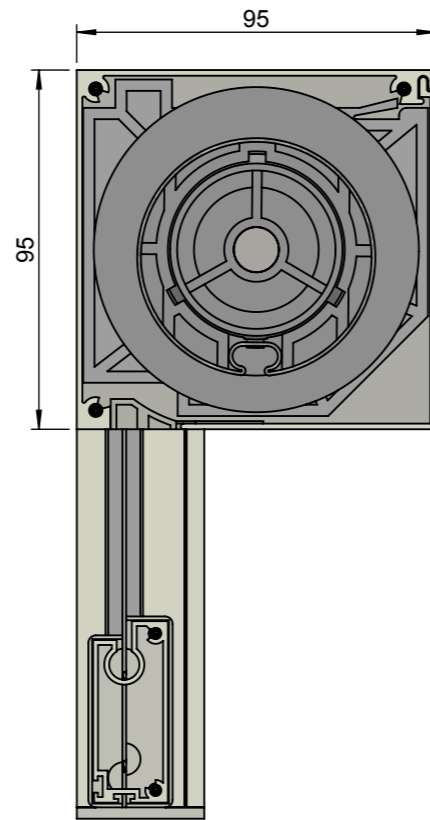

Achteraanzicht

Doorsnede

Voorbeeld (rechterzijde)

Zijaanzicht rechts

Zij- en tussengeleider(s)

Onderlijsten

Onderaanzicht

Benaming:
Solidscreen 95 recht

Project:
Bestek

Datum:
04-02-2013

Schaal:
1:2

AVZ ALUMINIUM
TOEPASSINGEN

Formaat: **A3** Maatv: mm

Tekeningnummer:
sscr95recht

Revisie:
00