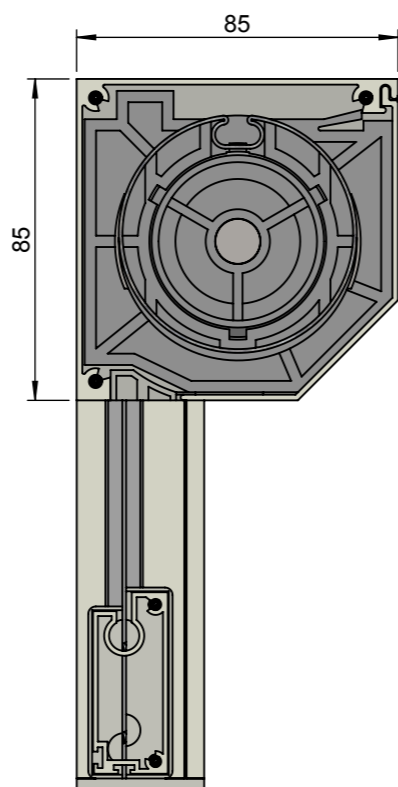

Achteraanzicht

Doorsnede

Vooraanzicht (rechterzijde)

Zijaanzicht rechts

Zij- en tussengeleider(s)

Onderlijsten

Onderaanzicht

Benaming:
Solidscreen 85 schuin

Project:
Bestek

Datum:
21-02-2013

Schaal:
1:2

AVZ ALUMINIUM
TOEPASSINGEN

Formaat: **A3** Maatv: mm

Tekeningnummer:
sscr85sch

Revisie:
00