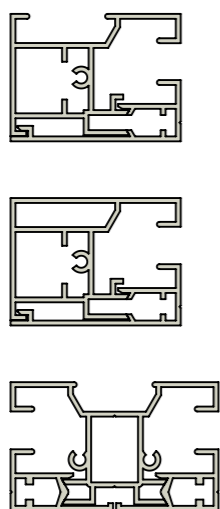

Achteraanzicht

Doorsnede

Vooraanzicht (rechterzijde)

Zijaanzicht rechts

Zij- en tussengeleider(s)

Onderlijsten

Onderaanzicht

Benaming:
Solidscreen 85 schuin

Project:
Bestek

Datum:
21-02-2013

Schaal:
1:2

AVZ ALUMINIUM
TOEPASSINGEN

Formaat: **A3** Maatv: mm

Tekeningnummer:
sscr85sch

Revisie:
00