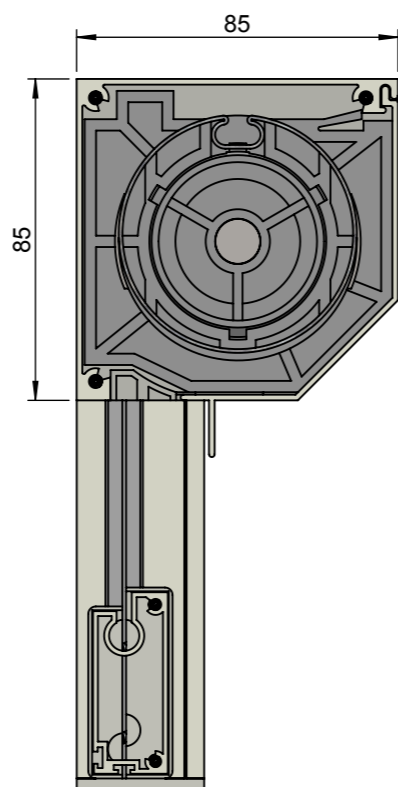

Achteraanzicht

Doorsnede

Vooraanzicht (rechterzijde)

Zijaanzicht rechts

Zij- en tussengeleider(s)

Onderlijsten

Onderaanzicht

Benaming:  
**Solidscreen 85 schuin met lip**

Project:  
**Bestek**

Datum:  
21-02-2013

Schaal:  
1:2

**AVZ** ALUMINIUM  
TOEPASSINGEN

Formaat: **A3** Maatv: mm

Tekeningnummer:  
**sscr85schml**

Revisie:  
**00**