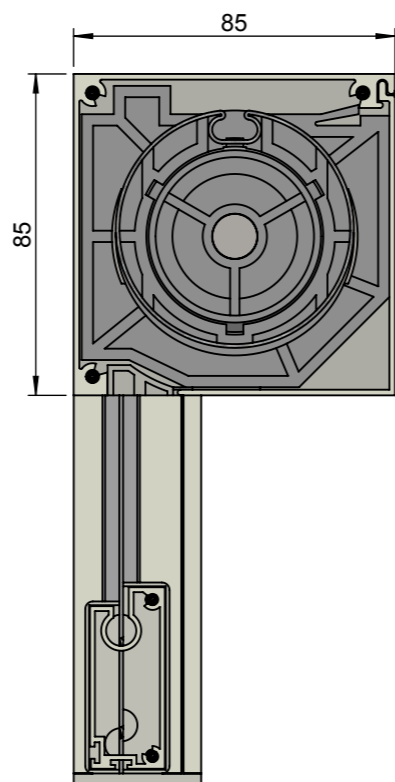

Achteraanzicht

Doorsnede

Voorraanzicht (rechterzijde)

Zijaanzicht rechts

Zij- en tussengeleider(s)

Onderlijsten

Onderaanzicht

Benaming:
Solidscreen 85 recht

Project:
Bestek

Datum:
21-02-2013

Schaal:
1:2

AVZ ALUMINIUM
TOEPASSINGEN

Formaat: **A3** Maatv: mm

Tekeningnummer:
sscr85recht

Revisie:
00