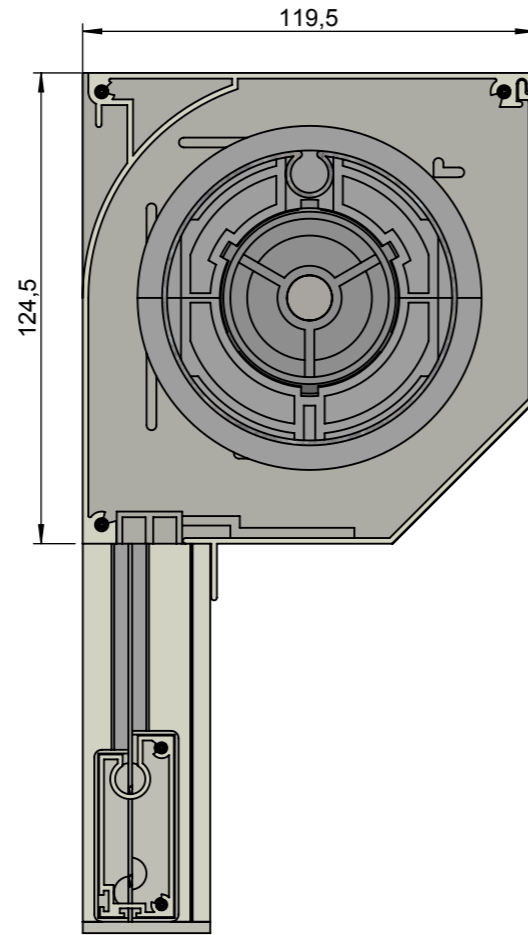

Achteraanzicht

Doorsnede

Vooraanzicht (rechterzijde)

Zijaanzicht rechts

Zij- en tussengeleider(s)

Onderlijsten

Onderaanzicht

Benaming: Solidscreen 125 schuin	Project: Bestek	Datum: 19-02-2013	Schaal: 1:2
AVZ ALUMINIUM TOEPASSINGEN	Am. Projectie: 	Formaat: A3 Maatv: mm	Tekeningnummer: sscr125sch Revisie: 00