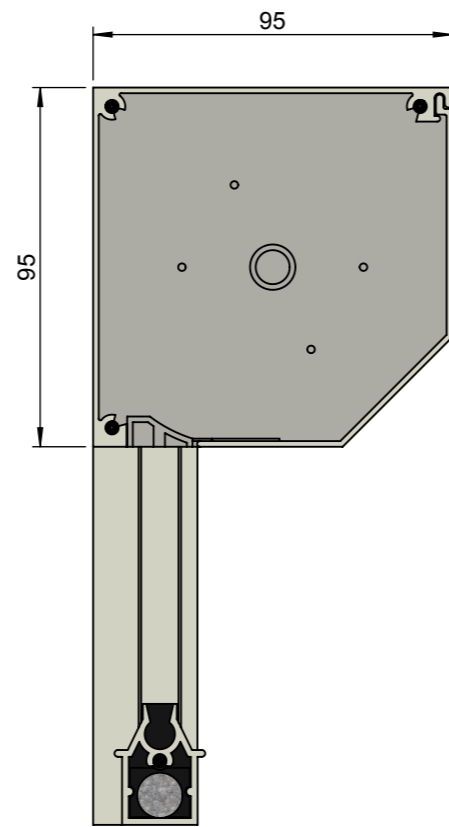

Achteraanzicht

Doorsnede

Vooraanzicht (rechterzijde)

Zijaanzicht rechts

Zijgeleiders

Onderaanzicht

Onderlijsten

Benaming:
Screen Excellent 95 schuin

Project:
Bestek

Datum:
17-01-2013

Schaal:
1:2

AVZ | ALUMINIUM
TOEPASSINGEN

Formaat: **A3** Maatv: mm Tekening nummer: **scr95schuin** 00

Revisie: