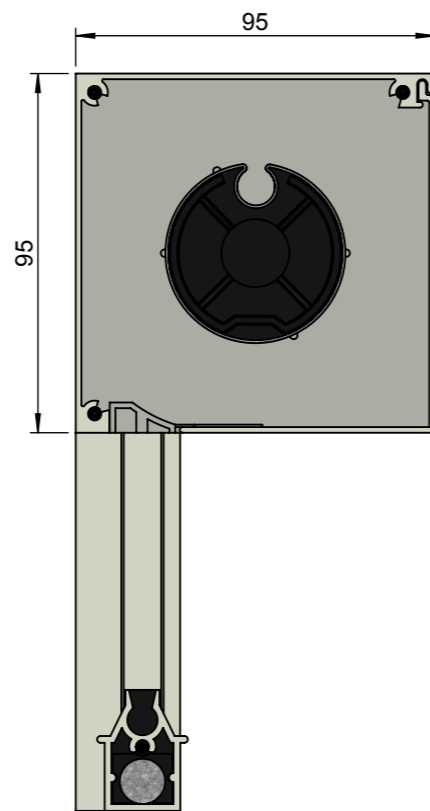

Achteraanzicht

Doorsnede

Vooraanzicht (rechterzijde)

Zijaanzicht rechts

Zijgeleiders

Onderaanzicht

Onderlijsten

Benaming:  
**Screen Excellent 95 recht**

Project:  
**Bestek**

Datum:  
**20-11-2012**

Schaal:  
**1:2**

**AVZ** ALUMINIUM  
TOEPASSINGEN

Formaat: **A3** Maatv: **mm**

Tekening nummer:  
**scr95recht**

Revisie:  
**00**