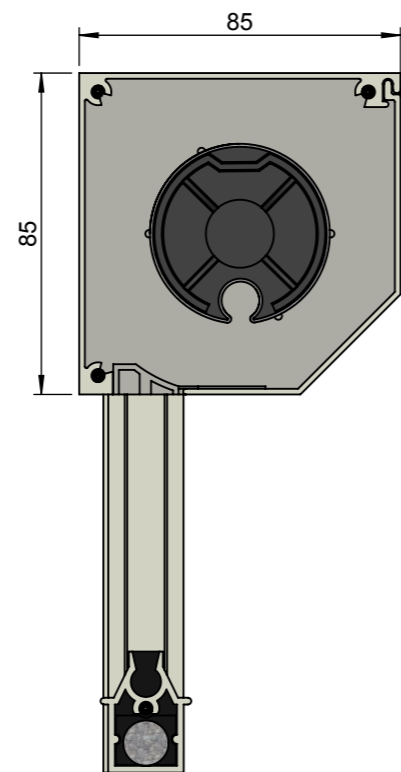

Achteraanzicht

Doorsnede

Vooraanzicht (rechterzijde)

Zijaanzicht rechts

Zij- en tussengeleiders

Onderaanzicht

Onderlijsten

Benaming: Screen Excellent 85 schuin	Project: Bestek	Datum: 17-01-2013	Schaal: 1:2
AVZ ALUMINIUM TOEPASSINGEN	Am. Projectie: 	Formaat: A3 Maatv: mm	Tekeningnummer: scr85schuin Revisie: 00