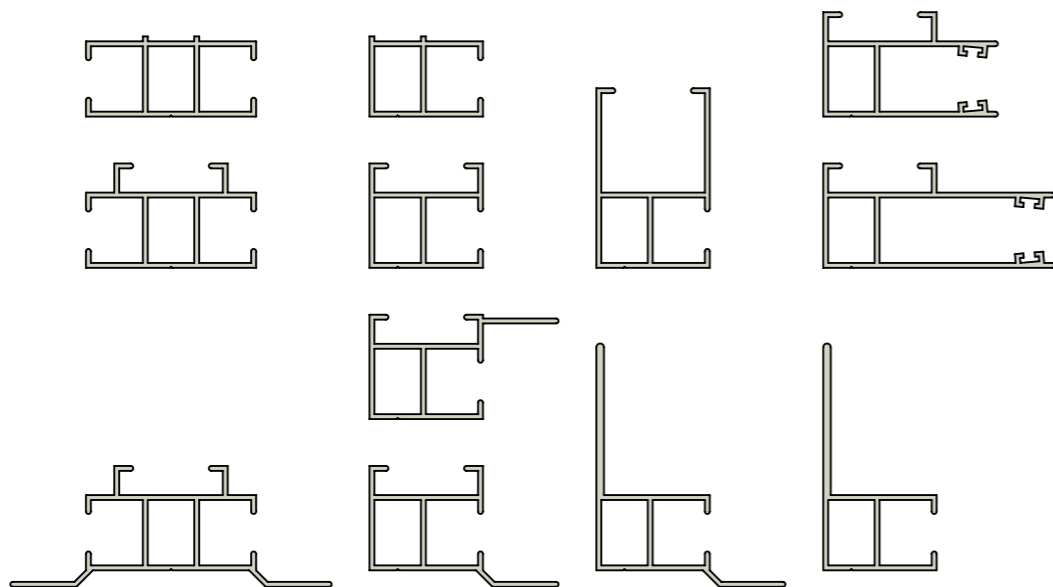

Achteraanzicht

Doorsnede

Vooraanzicht (rechterzijde)

Zijaanzicht rechts

Zij- en tussengeleiders

Onderaanzicht

Onderlijsten

Benaming: Screen Excellent 85 schuin	Project: Bestek	Datum: 17-01-2013	Schaal: 1:2
AVZ ALUMINIUM TOEPASSINGEN	Am. Projectie: 	Formaat: A3 Maatv: mm	Tekeningnummer: scr85schuin Revisie: 00