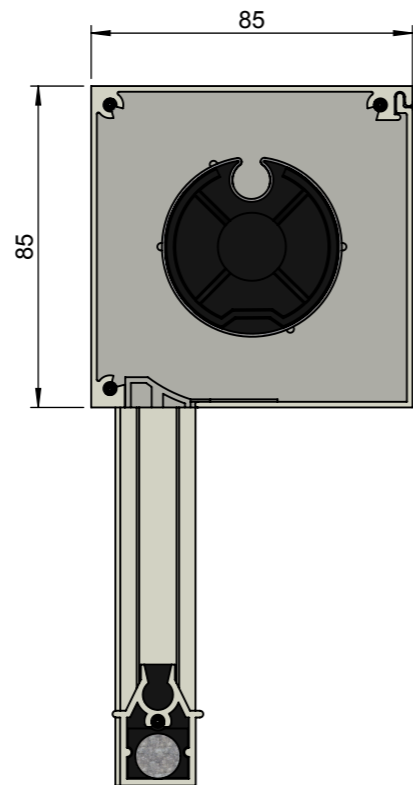

Achteraanzicht

Doorsnede

Vooraanzicht (rechterzijde)

Zijaanzicht rechts

Zij- en tussengeleiders

Onderaanzicht

Onderlijsten

Benaming: Screen Excellent 85 recht	Project: Bestek	Datum: 02-01-2013	Schaal: 1:2
AVZ ALUMINIUM TOEPASSINGEN	Am. Projectie: 	Formaat: A3 Maatv: mm	Tekeningnummer: scr85recht Revisie: 00