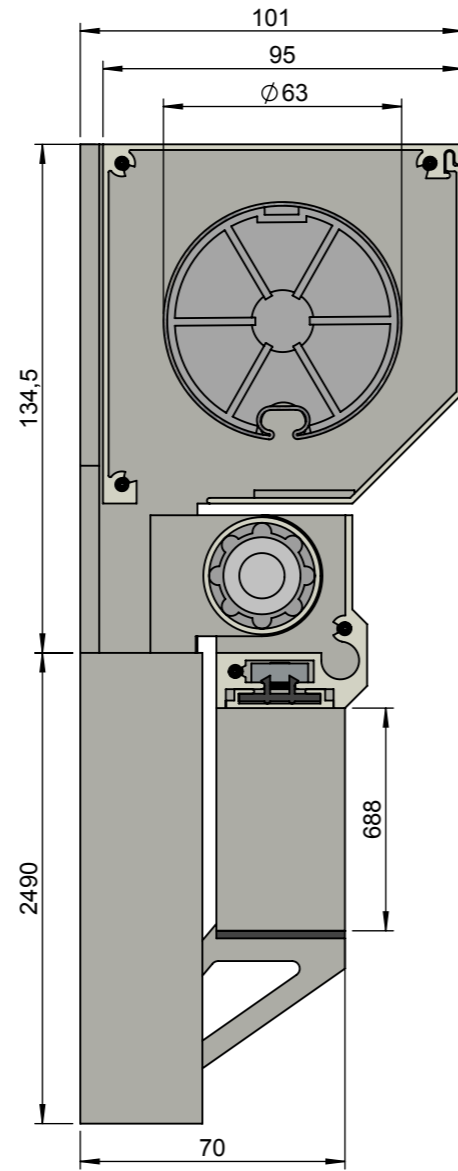

Achteraanzicht

Doorsnede

Vooraanzicht (rechterzijde)

Zijaanzicht rechts

Onderaanzicht

Benaming: <b>Avézolette</b>	Project: <b>Bestek</b>	Datum: <b>23-01-2013</b>	Schaal: <b>1:2</b>
<b>AVZ</b> ALUMINIUM TOEPASSINGEN	Am. Projectie: 	Formaat: <b>A3</b> Maatv: <b>mm</b>	Tekeningnummer: <b>avézolette</b> Revisie: <b>00</b>